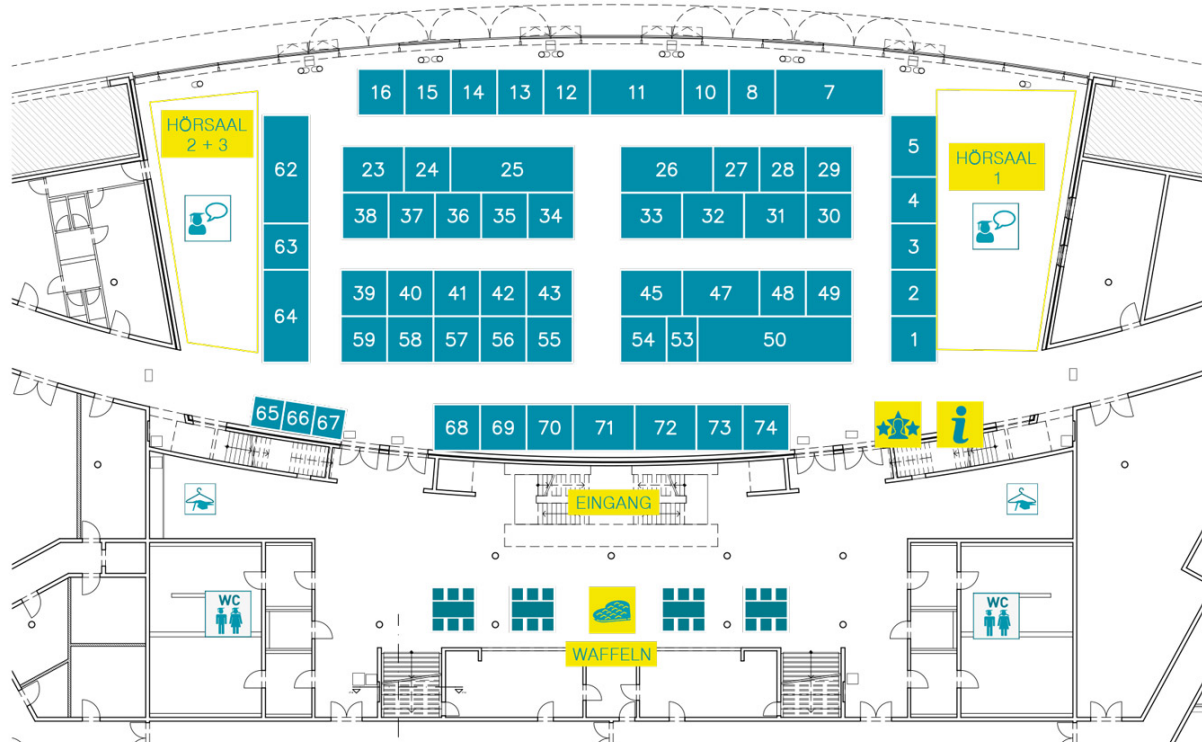

Dein Messetag - Master Messe Stuttgart

22. November 2024

MASTER AND MORE Messe Stuttgart - 22.11.2024

Aussteller*innen	Stand
Pädagogische Hochschule Schwäbisch Gmünd	DE 25
Pädagogische Hochschule Weingarten	DE 25
POLI.design	IT 1
SRH University of Applied Sciences Heidelberg	DE 45
Steinbeis School of Management and Technology	DE 2
SÜDWISSEN	DE 74
Technische Akademie Esslingen e.V.	DE 49
Technische Hochschule Mittelhessen - MuK Fachbereich Management und Kommunikation	DE 3
Technische Universität München am TUM Campus Heilbronn	DE 54
The American College of Greece	GR 15
Universität Hohenheim	DE 13
Universität Liechtenstein	LI 57
Universität Stuttgart	DE 62
University College Dublin, Ireland	IE 39
University of Applied Sciences and Arts Northwestern Switzerland - School of Life Sciences	CH 29
University of Montpellier	FR 70
University of St Andrews	UK 43
University of Stavanger	NO 41
University of Stirling	UK 42
University of Technology Sydney	AU 23
VWA Stuttgart	DE 73
Weiterbildungszentrum der Hochschule der Medien	DE 48
Zukunftstag	DE 53